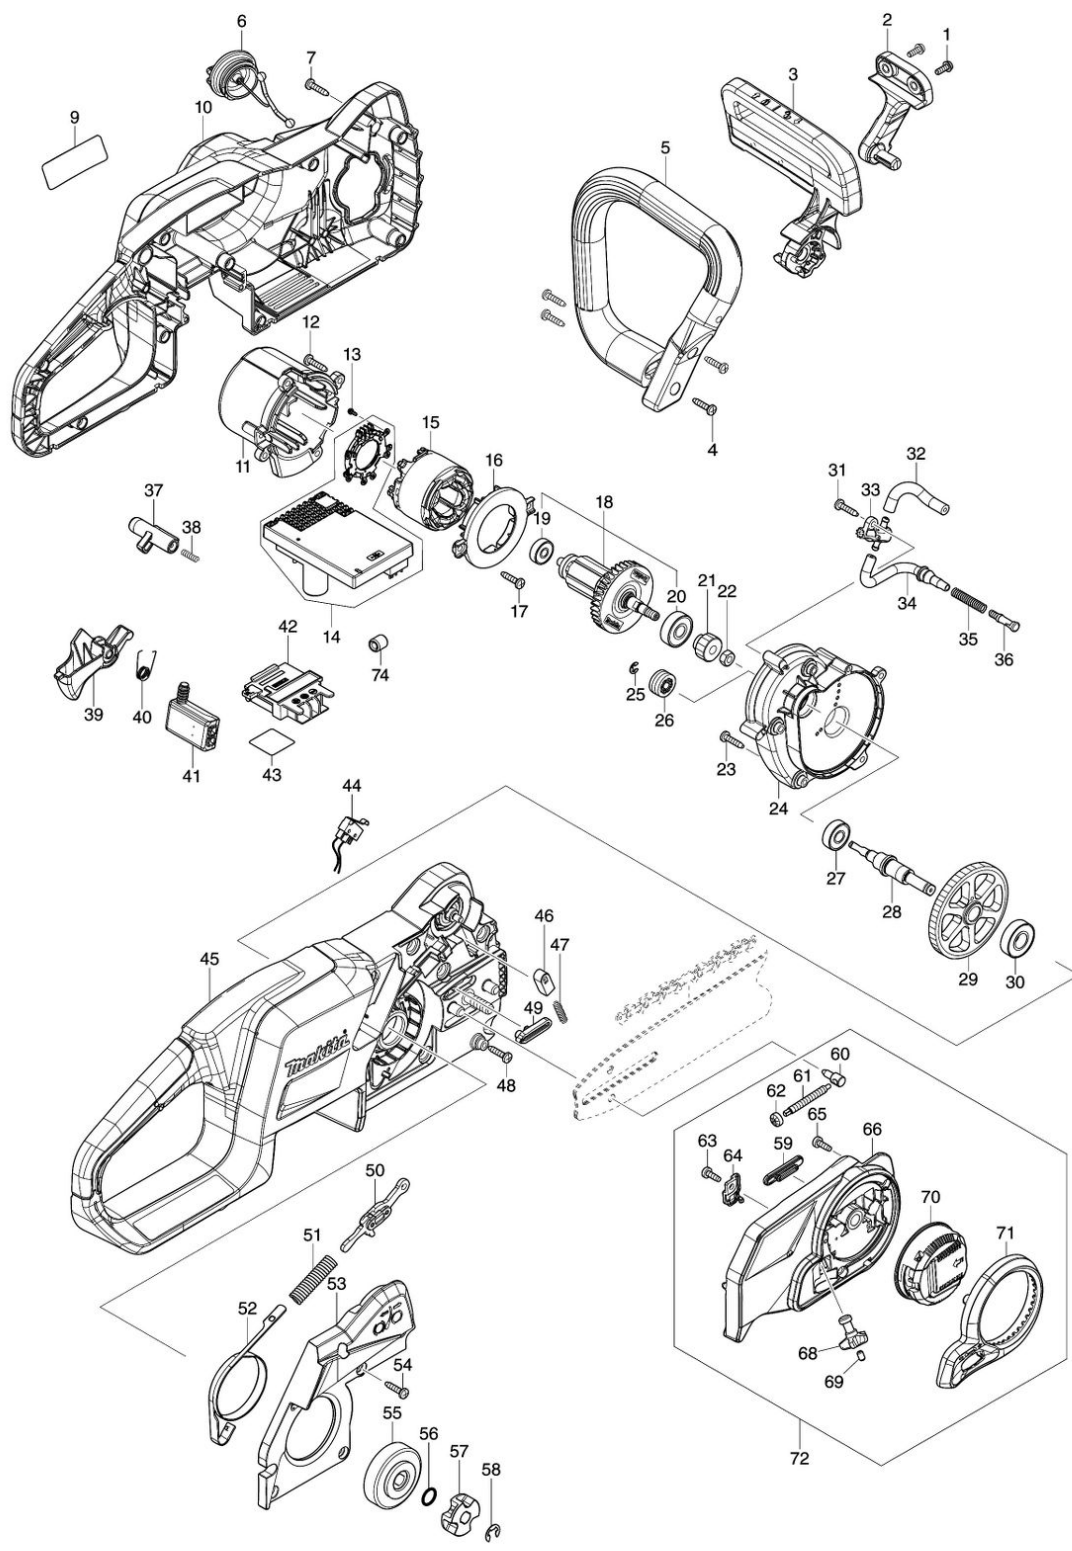

# Partdrawing for DUC307RTX1 - Kettingzaag

Model No.DUC307 300MM CORDLESS CHAIN SAW

Nr.	Part nr.	Name
001	911118-1	Schroef 4X12 P
002	413J87-7	Handbeschermingveer DUC307
003	141K82-0	Veiligheidskap
003C10	810R21-0	Waarschuwingslabel DUC307
004	266326-2	Tap Schroef 4X18mm P
005	413J75-4	Voorhandgreep
006	162C20-1	Tankdop
006C10	213A30-0	O-ring 29,5mm DUC307
007	266326-2	Tap Schroef 4X18mm P
009	858P89-6	Naamplaat DUC307
010	183W84-2	Behuizingset
010	263005-3	Rubber Pen 6 AC320H P
010C20	8057G1-2	Label Makita DUC307
011	413J76-2	Motorhuiset
012	266326-2	Tap Schroef 4X18mm P
013	652119-7	Met.schr M2x6mm
014	620J79-1	Controller
015	629B62-7	Veld DUC307
016	413J86-9	Tussenplaat
017	266326-2	Tap Schroef 4X18mm P
018	519766-6	Anker assy
019	211499-6	Kogellager 626ZZ DUH604S
020	211092-6	Kogellager 629Ddw
021	227989-9	Tandwiel 16
022	252186-8	Moer M6 9554Nb
023	266326-2	Tap Schroef 4X18mm P
024	413J72-0	Lagerhuis
025	961011-9	Stopring E-4
026	226884-0	Wormtandwiel DUC353Z
027	211032-4	KOGELLAGER 608ZZ P
028	327A29-0	As
029	227990-4	Tandwiel 73
030	210216-1	Kogellager 6001DDW P
031	266326-2	Tap Schroef 4X18mm P
032	422914-7	Olieleiding 3-60
033	141N25-0	Oliepomp DUA300 A
034	422913-9	Olieleiding 3-105
035	231975-4	Drukveer Dcs230T
036	452666-6	Zuigkop DUC355/EA3201S A
037	413J88-5	Schakelknop A/U
038	231469-9	Drukveer 4
039	413J84-3	Schakelhendel
040	233621-5	Torsieveer 9 Dur364L
041	651083-9	Schakelaar C3Xa-1Pspm Dsp600
042	643874-2	Aansluitunit Dhp483
043	858P93-5	Label serienr. DUC307